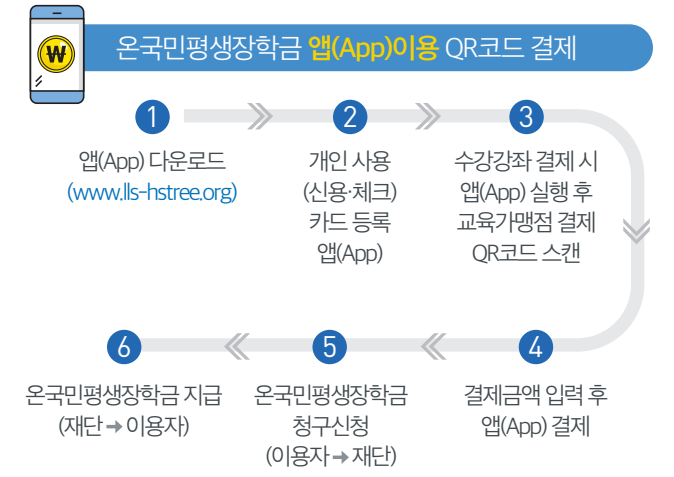

화성시 온국민평생장학금 결제방법

» 결제방법